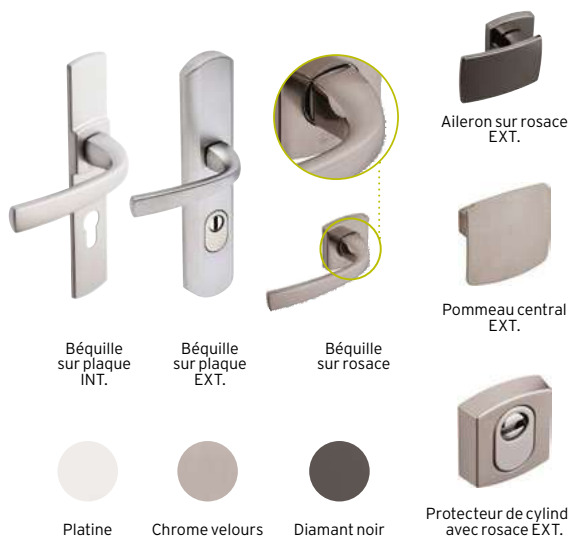

8 VITRAGES DÉCORATIFS VANTAIL, IMPOSTE & TIERCES

			
Neutre	Delta Mat	Delta Clair	Master Ligne
			
Master Carré	Imprimé 200	Dépoli Acide	Niagara

ÉQUIPEMENTS

CYLINDRE ROND

CLASSIQUE

CYLINDRE EUROPÉEN

LOGIO EN SÉRIE

SECUMAX ONE

13 MODÈLES

		Modèles												
		v.0	v.1	v.2	v.3	v.4	v.5	v.6	v.8	v.9	v.10	v.11	v.12	v.13
S & HIS	Vantail non vitré	X	X	X	X	X	X	X		X	X	X	X	X
	Vantail vitré		X	X	X	X		X	X	X	X	X	X	
SL*	Tieres non vitrées	Tierce pleine	X	X	X	X	X	X	X	X	X	X	X	X
		Tierce pleine hauteur moulurée	X	X	X	X	X	X	X	X	X	X	X	X
		Tierce identique au vantail		X	X	X	X		X			X	X	
	Tieres vitrées	Tierce plein jour	X	X	X	X	X	X	X	X	X	X	X	X
		Tierce pleine hauteur moulurée	X	X	X	X	X	X	X	X	X	X	X	X
		Tierce identique au vantail		X	X	X	X		X			X	X	
SI*	Imposte non vitrée	X	X	X	X	X	X	X	X	X	X	X	X	
	Imposte vitrée	X	X	X	X	X	X	X	X	X	X	X	X	
S2L*	Tieres non vitrées	Double tierce pleine	X	X	X	X	X	X	X	X	X	X	X	X
		Double tierce pleine hauteur moulurée	X	X	X	X	X	X	X	X	X	X	X	X
		Double tierce identique au vantail		X	X	X	X		X			X	X	
	Tieres vitrées	Double tierce plein jour	X	X	X	X	X	X	X	X	X	X	X	X
		Double tierce pleine hauteur moulurée	X	X	X	X	X	X	X	X	X	X	X	X
		Double tierce identique au vantail		X	X	X	X		X			X	X	

*Vantail vitré ou non vitré

MUZE

ARTIS

MICROVISEUR

Forstyl+ S

Simple vantail

F3D, une innovation révolutionnaire !

Les blocs-portes de la gamme Forstyl+ peuvent être équipés du cylindre F3D Fichet.