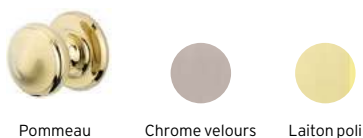

TÔLES LAQUÉES

DE SÉRIE Blanc pur 9010	EN OPTION Gris clair 7035	EN OPTION Brun 8014	EN OPTION Gris béton 7023	EN OPTION Vert 6005
EN OPTION Gris bleu 7031	EN OPTION Gris foncé 7016	EN OPTION Rouge pourpre 3004	EN OPTION Bleu gris 5008	EN OPTION Bleu saphir 5003
EN OPTION Écru 1013	EN OPTION Vert clair 6021	EN OPTION Noir 9005		

8 VITRAGES DÉCORATIFS VANTAIL, IMPOSTE & TIERCES

Neutre	Delta Mat	Delta Clair	Master Ligne
Master Carré	Imprimé 200	Dépoli Acide	Niagara

ÉQUIPEMENTS

CYLINDRE ROND

CLASSIQUE