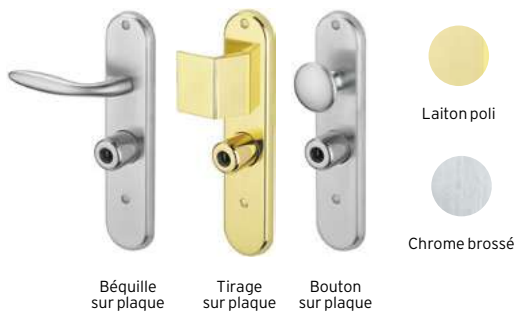

Excellence du design
et de la sécurité

Serrure 5 points
Cylindre type 3*

Forstyl⁺ SL

Solution dédiée
aux grandes largeurs

CERTIFIÉES **A2P** **BP1**

Forstyl+ SI

Solution dédiée
aux grandes hauteurs

3

Forstyl+ S2L

Solution dédiée
aux grandes largeurs

Retrouvez le simulateur pour portes de maison sur www.fichet-pointfort.com ou sur l'application gratuite téléchargeable sur Android ou iOS, et intégrez directement dans le simulateur une photo de votre maison.

TÔLES LAQUÉES

DE SÉRIE Blanc pur 9010	EN OPTION Gris clair 7035	EN OPTION Brun 8014	EN OPTION Gris béton 7023	EN OPTION Vert 6005
EN OPTION Gris bleu 7031	EN OPTION Gris foncé 7016	EN OPTION Rouge pourpre 3004	EN OPTION Bleu gris 5008	EN OPTION Bleu saphir 5003
EN OPTION Écru 1013	EN OPTION Vert clair 6021	EN OPTION Noir 9005		

8 VITRAGES DÉCORATIFS VANTAIL, IMPOSTE & TIERCES

			
Neutre	Delta Mat	Delta Clair	Master Ligne
			
Master Carré	Imprimé 200	Dépoli Acide	Niagara

ÉQUIPEMENTS

CYLINDRE ROND

CLASSIQUE

CYLINDRE EUROPÉEN

LOGIO EN SÉRIE