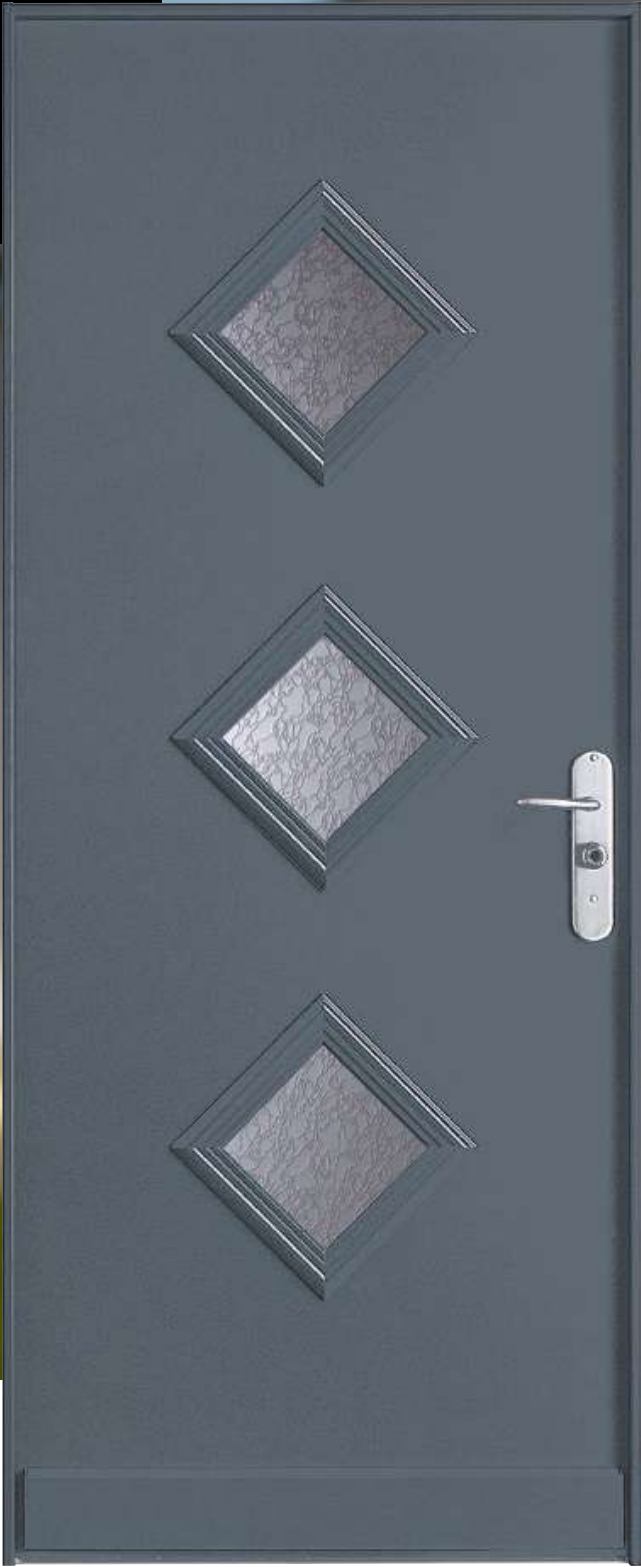

PORTES
DE MAISON

Forstyl⁺

POINT FORT
FICHET 

PORTES DE MAISON **FORSTYL⁺**

LA PERFORMANCE EN TOUTE ÉLÉGANCE

Forstyl⁺ S

Protection renforcée
avec ou sans vitrage

Forstyl⁺ HiS

Excellence du design
et de la sécurité

Serrure 5 points
Cylindre type 3*

Forstyl⁺ SL

Solution dédiée
aux grandes largeurs

CERTIFIÉES **A2P** **BP1**

Forstyl+ SI

Solution dédiée
aux grandes hauteurs

3