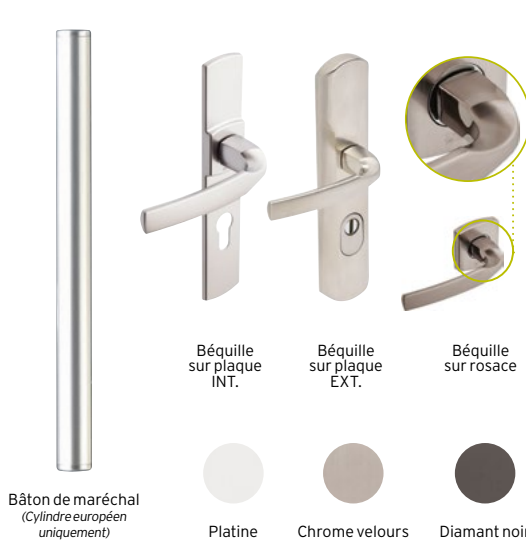

SECUMAX ONE

13 MODÈLES

		Modèles												
		v.0	v.1	v.2	v.3	v.4	v.5	v.6	v.8	v.9	v.10	v.11	v.12	v.13
S & HIS	Vantail non vitré	X	X	X	X	X	X	X		X	X	X	X	X
	Vantail vitré		X	X	X	X		X	X	X	X	X	X	
SL*	Tieres non vitrées	Tierce pleine	X	X	X	X	X	X	X	X	X	X	X	X
		Tierce pleine hauteur moulurée	X	X	X	X	X	X	X	X	X	X	X	X
		Tierce identique au vantail		X	X	X	X		X				X	X
	Tieres vitrées	Tierce plein jour	X	X	X	X	X	X	X	X	X	X	X	X
		Tierce pleine hauteur moulurée	X	X	X	X	X	X	X	X	X	X	X	X
		Tierce identique au vantail		X	X	X	X		X				X	X
SI*	Imposte non vitrée	X	X	X	X	X	X	X	X	X	X	X	X	
	Imposte vitrée	X	X	X	X	X	X	X	X	X	X	X	X	
S2L*	Tieres non vitrées	Double tierce pleine	X	X	X	X	X	X	X	X	X	X	X	
		Double tierce pleine hauteur moulurée	X	X	X	X	X	X	X	X	X	X	X	
		Double tierce identique au vantail		X	X	X	X		X				X	X
	Tieres vitrées	Double tierce plein jour	X	X	X	X	X	X	X	X	X	X	X	
		Double tierce pleine hauteur moulurée	X	X	X	X	X	X	X	X	X	X	X	
		Double tierce identique au vantail		X	X	X	X		X				X	X

*Vantail vitré ou non vitré

MUZE

ARTIS

MICROVISEUR

Forstyl+ S

Simple vantail

F3D, une innovation révolutionnaire !

Les blocs-portes de la gamme Forstyl+ peuvent être équipés du cylindre F3D Fichet.