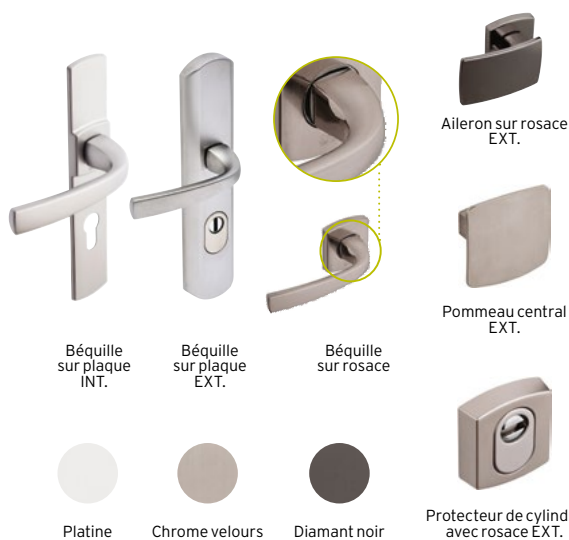

8 VITRAGES DÉCORATIFS VANTAIL, IMPOSTE & TIERCES

			
Neutre	Delta Mat	Delta Clair	Master Ligne
			
Master Carré	Imprimé 200	Dépoli Acide	Niagara

ÉQUIPEMENTS

CYLINDRE ROND

CLASSIQUE

CYLINDRE EUROPÉEN

LOGIO EN SÉRIE

SECUMAX ONE

13 MODÈLES

		Modèles												
		v.0	v.1	v.2	v.3	v.4	v.5	v.6	v.8	v.9	v.10	v.11	v.12	v.13
S & HIS	Vantail non vitré	X	X	X	X	X	X	X		X	X	X	X	X
	Vantail vitré		X	X	X	X		X	X	X	X	X	X	
SL*	Tieres non vitrées	Tierce pleine	X	X	X	X	X	X	X	X	X	X	X	X
		Tierce pleine hauteur moulurée	X	X	X	X	X	X	X	X	X	X	X	X
		Tierce identique au vantail		X	X	X	X		X				X	X
	Tieres vitrées	Tierce plein jour	X	X	X	X	X	X	X	X	X	X	X	X
		Tierce pleine hauteur moulurée	X	X	X	X	X	X	X	X	X	X	X	X
		Tierce identique au vantail		X	X	X	X		X				X	X
SI*	Imposte non vitrée	X	X	X	X	X	X	X	X	X	X	X	X	
	Imposte vitrée	X	X	X	X	X	X	X	X	X	X	X	X	
S2L*	Tieres non vitrées	Double tierce pleine	X	X	X	X	X	X	X	X	X	X	X	
		Double tierce pleine hauteur moulurée	X	X	X	X	X	X	X	X	X	X	X	
		Double tierce identique au vantail		X	X	X	X		X				X	X
	Tieres vitrées	Double tierce plein jour	X	X	X	X	X	X	X	X	X	X	X	
		Double tierce pleine hauteur moulurée	X	X	X	X	X	X	X	X	X	X	X	
		Double tierce identique au vantail		X	X	X	X		X				X	X

*Vantail vitré ou non vitré

MUZE

ARTIS

MICROVISEUR

Forstyl+ S

Simple vantail

F3D, une innovation révolutionnaire !

Les blocs-portes de la gamme Forstyl+ peuvent être équipés du cylindre F3D Fichet.

Grâce à son système tridimensionnel et à sa clé au design futuriste - impossible à reproduire en dehors de nos usines - il révolutionne la sécurité du domicile.

F3D offre une résistance exceptionnelle aux tentatives d'effraction.