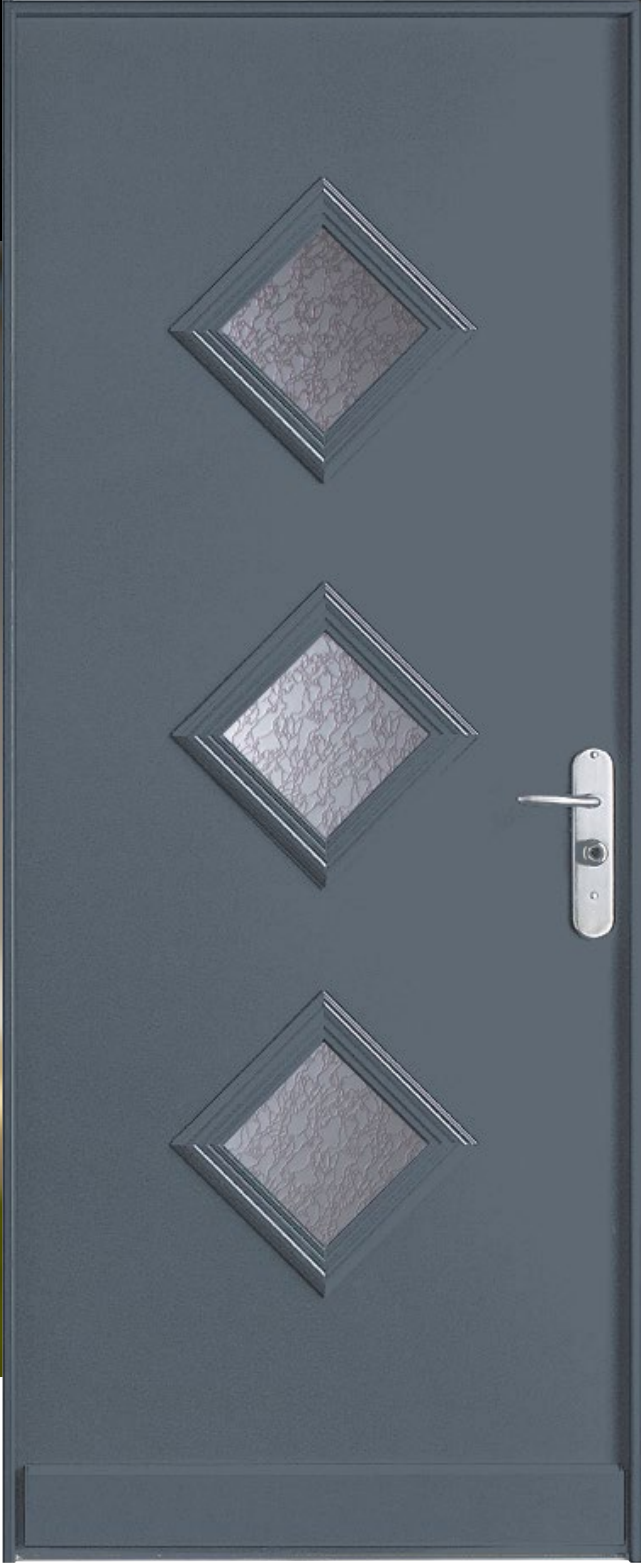

PORTES
DE MAISON

Forstyl⁺

POINT FORT
FICHET 

PORTES DE MAISON **FORSTYL⁺**

LA PERFORMANCE EN TOUTE ÉLÉGANCE

Forstyl⁺ S

Protection renforcée
avec ou sans vitrage

Forstyl⁺ HiS

Excellence du design
et de la sécurité

Serrure 5 points
Cylindre type 3*

Forstyl⁺ SL

Solution dédiée
aux grandes largeurs

CERTIFIÉES **A2P** **BP1**

Forstyl+ SI

Solution dédiée
aux grandes hauteurs

3

TÔLES LAQUÉES

DE SÉRIE Blanc pur 9010	EN OPTION Gris clair 7035	EN OPTION Brun 8014	EN OPTION Gris béton 7023	EN OPTION Vert 6005
EN OPTION Gris bleu 7031	EN OPTION Gris foncé 7016	EN OPTION Rouge pourpre 3004	EN OPTION Bleu gris 5008	EN OPTION Bleu saphir 5003
EN OPTION Écru 1013	EN OPTION Vert clair 6021	EN OPTION Noir 9005		