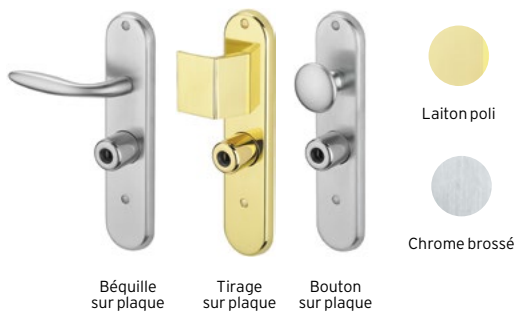

Excellence du design
et de la sécurité

Serrure 5 points
Cylindre type 3*

Forstyl⁺ SL

Solution dédiée
aux grandes largeurs

CERTIFIÉES **A2P** **BP1**

Forstyl+ SI

Solution dédiée
aux grandes hauteurs

3

Forstyl+ S2L

Solution dédiée
aux grandes largeurs

Retrouvez le simulateur pour portes de maison sur www.fichet-pointfort.com ou sur l'application gratuite téléchargeable sur Android ou iOS, et intégrez directement dans le simulateur une photo de votre maison.

TÔLES LAQUÉES

DE SÉRIE Blanc pur 9010	EN OPTION Gris clair 7035	EN OPTION Brun 8014	EN OPTION Gris béton 7023	EN OPTION Vert 6005
EN OPTION Gris bleu 7031	EN OPTION Gris foncé 7016	EN OPTION Rouge pourpre 3004	EN OPTION Bleu gris 5008	EN OPTION Bleu saphir 5003
EN OPTION Écru 1013	EN OPTION Vert clair 6021	EN OPTION Noir 9005		

8 VITRAGES DÉCORATIFS VANTAIL, IMPOSTE & TIERCES

			
Neutre	Delta Mat	Delta Clair	Master Ligne
			
Master Carré	Imprimé 200	Dépoli Acide	Niagara

ÉQUIPEMENTS

CYLINDRE ROND

CLASSIQUE

CYLINDRE EUROPÉEN

LOGIO EN SÉRIE