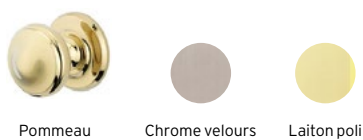

TÔLES LAQUÉES

DE SÉRIE Blanc pur 9010	EN OPTION Gris clair 7035	EN OPTION Brun 8014	EN OPTION Gris béton 7023	EN OPTION Vert 6005
EN OPTION Gris bleu 7031	EN OPTION Gris foncé 7016	EN OPTION Rouge pourpre 3004	EN OPTION Bleu gris 5008	EN OPTION Bleu saphir 5003
EN OPTION Écru 1013	EN OPTION Vert clair 6021	EN OPTION Noir 9005		

8 VITRAGES DÉCORATIFS VANTAIL, IMPOSTE & TIERCES

Neutre	Delta Mat	Delta Clair	Master Ligne
Master Carré	Imprimé 200	Dépoli Acide	Niagara

ÉQUIPEMENTS

CYLINDRE ROND

CLASSIQUE